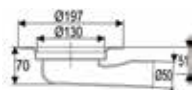

Drain kuivakaivo 32

Erikoismatala DN 32 kuivakaivo. Korkeus 70 mm. Virtaama 0,5 l/s. Kansikoko Ø130. Ei sisällä vesilukkoa.

Uponor nro	LVI nro	Tuote	Kpl krt/lava	EAN-koodi	
1093062	3313305	Drain kuivakaivo 32	20/200	6414905228232