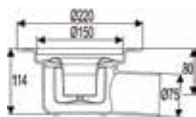

Drain matala vaakakaivo 50

Matala vaakakaivo ilman sivuliitoksia. Korkeus 99 mm. Virtaama 0,8 l/s. Kansikoko Ø150.

Uponor nro	LVI nro	Tuote	Kpl krt/lava	EAN-koodi

1093058	3313301	Drain matala vaakakaivo 50	15/150	6414905228195