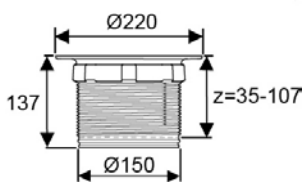

Drain korotusrenkas 150 35-107 mm

Korotusrenkas 35-107 mm Ø150 mm lattiakaivoille.

Uponor nro	LVI nro	Tuote	Kpl krt/lava	EAN-koodi	
1093091	3313318	Drain korotusrenkas 150 35-107 mm	15/150	6414905228423