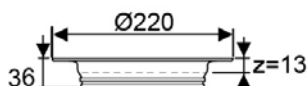

Drain lukitussarja RST-kansille

RST-kansien lukitsemiseksi kehykseen esim. julkisissa tiloissa.

Uponor nro	LVI nro	Tuote	Kpl krt/lava	EAN-koodi	
1094258	3313337	Drain lukitussarja RST-kansille	50/600	6414905279371	

Drain korotusrenkas 150 13 mm

Matala korotusrenkas 13 mm Ø150 mm lattiakaivoille.

Uponor nro	LVI nro	Tuote	Kpl krt/lava	EAN-koodi	
1093089	3313316	Drain korotusrenkas 150 13 mm	30/300	6414905228409