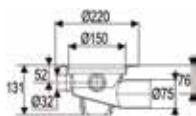

Uponor Drain -lattiakaivojärjestelmä