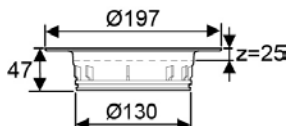

Drain korotusrenkas 130, 25 mm

Korotusrenkas 25 mm Ø130 mm lattiakaivoille.

Uponor nro	LVI nro	Tuote	Kpl krt/lava	EAN-koodi	
1093095	3313321	Drain korotusrenkas 130 25 mm	6/72	6414905228461