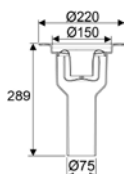

Drain pystykaivo 50

Pystykaivo ilman sivuliitoksia. Korkeus 97 mm. Virtaama 0,8 l/s. Kansikoko Ø150.

Uponor nro	LVI nro	Tuote	Kpl krt/lava	EAN-koodi

1093060	3313303	Drain pystykaivo 50	20/200	6414905228218