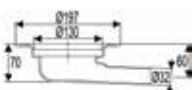

Drain pystykaivo 75/110 3x32

Pystykaivossa kolme avattavaa ja suljettavaa 32 mm sivuliitosta. Kaivon mukana 1 x 32 mm muhvi. Korkeus 242 mm. Virtaama 1,4 l/s. Liitoskoko 75/110 mm. Kansikoko Ø150.

Uponor nro	LVI nro	Tuote	Kpl krt/lava	EAN-koodi	
1093061	3313304	Drain pystykaivo 75/110 3x32	10/80	6414905228225