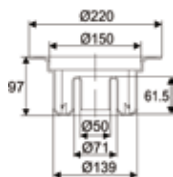

Drain matala vaakakaivo 75

Matala vaakakaivo ilman sivuliitoksia. Korkeus 114 mm. Virtaama 0,8 l/s. Kansikoko Ø150.

Uponor nro	LVI nro	Tuote	Kpl krt/lava	EAN-koodi

1093059	3313302	Drain matala vaakakaivo 75	15/150	6414905228201