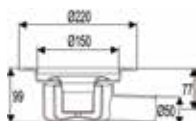

Drain vaakakaivo 75 3x32

Vaakakaivossa kolme avattavaa ja suljettavaa 32 mm sivuliitosta. Kaivon mukana 1 x 32 mm muvi. Virtaama 1,4 l/s. Korkeus 131 mm. Kansikoko Ø150.

Uponor nro	LVI nro	Tuote	Kpl krt/lava	EAN-koodi

1093057	3313300	Drain vaakakaivo 75 3X32	12/120	6414905228188