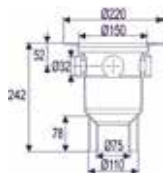

Uponor Drain -lattiakaivojärjestelmä