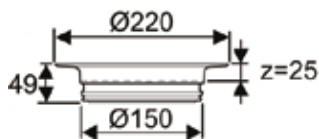

Drain korotusrenkas 150 25 mm

Korotusrenkas 25 mm Ø150 mm lattiakaivoille.

Uponor nro	LVI nro	Tuote	Kpl krt/lava	EAN-koodi	
1093090	3313317	Drain korotusrenkas 150 25 mm	30/300	6414905228416