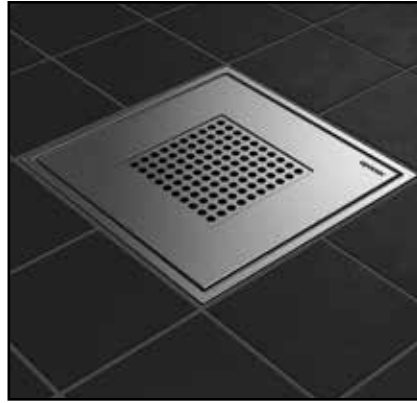

Style

Edut asentajalle

- Kattava valikoima; lattiakaivot, kannet, lisävarusteet ja asennustarvikkeet
- Sivuliitäntä suljettavissa kierretulpalla
- Muotoilu ja tasainen pohja helpottavat asentamista
- Vesilukollinen vaakakaivo 50 Mini on vain 70 mm korkea
- Valutuen avulla lattiakaivon korkeus helposti säädettävissä
- Asennuslevyllä tukeva kiinnitys puulattiaan

Edut käyttäjille

- Vesilukko helppo irrottaa ja puhdistaa
- Tyylikkääts kannet viimeistelevät kylpyhuoneen
- Erikoisuutena tyylikkään huomaamaton laatoitettava kansi
- RST-kansien kantavuus jopa 300 kg
- Erikoisvesilukko estää lattiakaivon kuivumisesta aiheutuvat viemärihajut