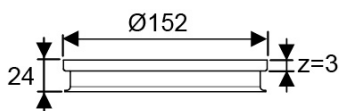

Uponor Drain -lattiakaivojärjestelmä

Drain massarengas 150 3 MM

Massarengas Ø150 mm lattiakaivoille ruostumattomasta teräksestä. Korotus 3 mm. Käytetään massalattioille (esim. hartsii).

Uponor nro	LVI nro	Tuote	Kpl krt/lava	EAN-koodi	
1093100	3313326	Drain massarengas 150 3 mm	18/216	6414905228515