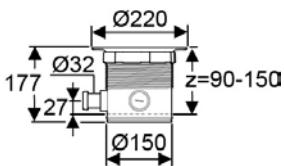

Drain korotusrenkas 150 90-150 mm, 2X32

Korotusrenkas 90-150mm 2x32 mm sivuliitännöillä Ø150 lattiakaivoille.

Uponor nro	LVI nro	Tuote	Kpl krt/lava	EAN-koodi	
1093092	3313319	Drain korotusrenkas 150 90-150 mm 2X32	10/100	6414905228430