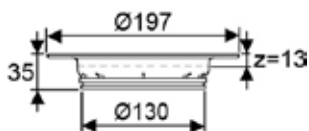

Uponor Drain -lattiakaivojärjestelmä

Drain korotusrenkas 130, 13 mm

Matala korotusrenkas 13 mm Ø130 mm lattiakaivoille.

Uponor nro	LVI nro	Tuote	Kpl krt/lava	EAN-koodi	
1093094	3313320	Drain korotusrenkas 130 13 mm	8/96	6414905228454